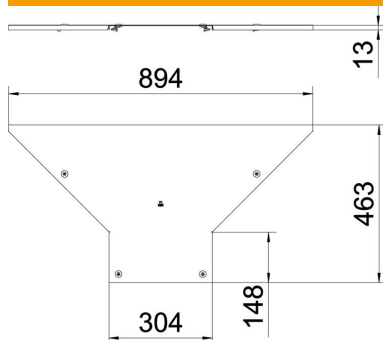

## Törzsadatok

Cikkszám	6226312
1. megnevezés	Beépíthető leágazóidom fedél
2. megnevezés	fedélrögzítő kapoccsal
Gyártó	OBO
Méret	B300
Anyag	acél
Felület	szalaghorganyzott
Felületi szabvány	DIN EN 10346
Legkisebb eladási egység mennyiségegység	1 Darab
Súly	203 kg
súly-mértékegység	kg/100 darab

## Méretetek

szélesség	300 mm
lemezvastagság	1 mm
B méret	300 mm