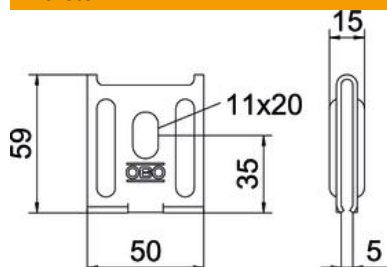

Muszaki adatlap

Fali és padlórögzítők

Cikkszám: 6437109

Méreték

Műszaki adatok

Rozsdamentes acél, maratott | nem