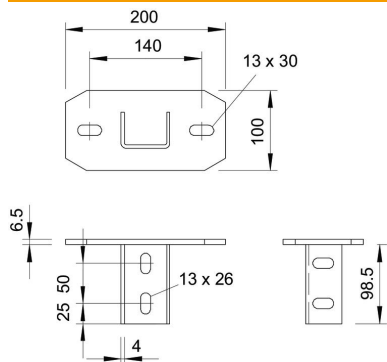

### Törzsadatok

Cikkszám	6349277
Típus	KUS 7 A2
1. megnevezés	fejlemez
2. megnevezés	US 7 oszlophoz
Gyártó	OBO
Méret	200x100
Anyag	rozsdamentes acél, 1.4301
Felület	felületkezelés nélkül, utókezelt
Felületi szabvány	
Legkisebb eladási egység	1
mennyiségegység	Darab
Súly	140 kg
súly-mértékegység	kg/100 darab

## Méretetek

hossz	200 mm
szélesség	100 mm
Magasság	100 mm

## Műszaki adatok

Kivitel	Csavarfejű lemez
Mennyezeti rögzítéshez megfelelő	igen
Konzolrögzítéshez megfelelő	nem
Profilformákhoz megfelelő	U-profil
Rozsdamentes acél, maratott	nem
Szögtartomány max.	90 mm
Szögtartomány min.	90 mm