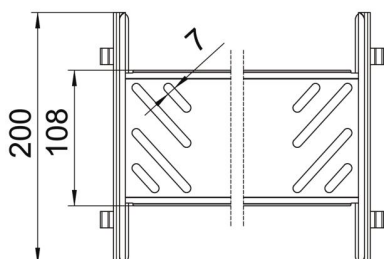

### Törzsadatok

Cikkszám	6069014
1. megnevezés	Összekötő szett
2. megnevezés	Magic kábeltálcákhoz
Gyártó	OBO
Méret	85x600x200
Anyag	acél
Felület	szalaghorganyzott
Felületi szabvány	DIN EN 10346
Legkisebb eladási egység mennyiségegység	1 Darab
Súly	70,8 kg
súly-mértékegység	kg/100 darab

### Méretetek

Méret	85x600
hossz	200 mm
szélesség	600 mm
Magasság	85 mm
lemezvastagság	1 mm
B méret	600 mm