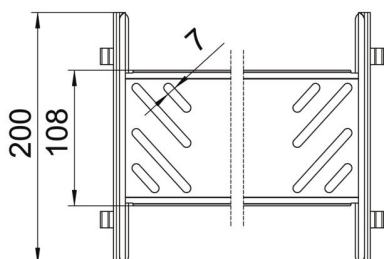

St acél

FS szalaghorganyzott

Törzsadatok

Cikkszám	6069012
1. megnevezés	Összekötő szett
2. megnevezés	Magic kábeltálcákhoz
Gyártó	OBO
Méret	85x500x200
Anyag	acél
Felület	szalaghorganyzott
Felületi szabvány	DIN EN 10346
Legkisebb eladási egység mennyiségegység	1 Darab
Súly	64 kg
súly-mértékegység	kg/100 darab

Muszaki adatlap

Magic hosszanti összekötő készlet

Cikkszám: 6069012

Méretetek

Méret	85x500
hossz	200 mm
szélesség	500 mm
Magasság	85 mm
lemezvastagság	1 mm
B méret	500 mm

Műszaki adatok

Kivétel	Hosszanti összekötő
Tűzálló kábelrendszerek –	nem
Alkalmazható rácsos kábeltálcához	nem
Alkalmazható kábelletrához	nem
Alkalmazható kábeltálcához	igen
Alkalmazható magas kábeltartó-rendszerhez	85 mm
Csuklós összekötő, vízszintes	nem
Csuklós összekötő, függőleges	nem
Rozsdamentes acél, maratott	nem
Összekötési mód	Csavar nélküli összekötő