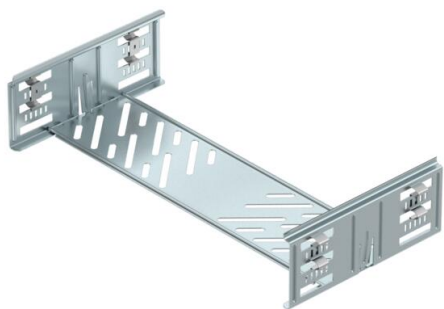

Muszaki adatlap

Magic hosszanti összekötő készlet

Cikkszám: 6069010

Kábeltálcá összekötő gyorsrögzítővel 85 mm oldalmagasságú kábeltálcák és idomdarabok csavar nélküli összekötéséhez.
Az optimalizált építési forma révén az összekötő alkalmas rádiuszok létrehozására és használható hosszkiegénylítő darabként is nagy hőmérsékletingadozások esetén.

St acél

FS szalaghorganyzott

Törzsadatok

Cikkszám	6069010
1. megnevezés	Összekötő szett
2. megnevezés	Magic kábeltálcákhoz
Gyártó	OBO
Méret	85x400x200
Anyag	acél
Felület	szalaghorganyzott
Felületi szabvány	DIN EN 10346
Legkisebb eladási egység mennyiségegység	1
Súly	57,3 kg
súly-mértékegység	kg/100 darab

Muszaki adatlap

Magic hosszanti összekötő készlet

Cikkszám: 6069010

Méretetek

Méret	85x400
hossz	200 mm
szélesség	400 mm
Magasság	85 mm
lemezvastagság	1 mm
B méret	400 mm

Műszaki adatok

Kivétel	Hosszanti összekötő
Tűzálló kábelrendszerek –	nem
Alkalmazható rácsos kábeltálcához	nem
Alkalmazható kábelletrához	nem
Alkalmazható kábeltálcához	igen
Alkalmazható magas kábeltartó-rendszerhez	85 mm
Csuklós összekötő, vízszintes	nem
Csuklós összekötő, függőleges	nem
Rozsdamentes acél, maratott	nem
Összekötési mód	Csavar nélküli összekötő