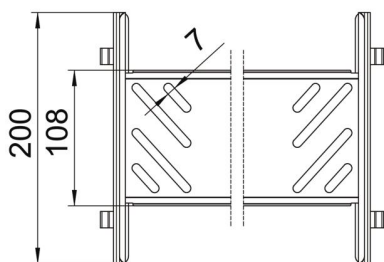

Muszaki adatlap

Magic hosszanti összekötő készlet

Cikkszám: 6069010

Kábeltálcá összekötő gyorsrögzítővel 85 mm oldalmagasságú kábeltálcák és idomdarabok csavar nélküli összekötéséhez.
Az optimalizált építési forma révén az összekötő alkalmas rádiuszok létrehozására és használható hosszkiegénylítő darabként is nagy hőmérsékletingadozások esetén.

St acél

FS szalaghorganyzott

Törzsadatok

Cikkszám	6069010
1. megnevezés	Összekötő szett
2. megnevezés	Magic kábeltálcákhoz
Gyártó	OBO
Méret	85x400x200
Anyag	acél
Felület	szalaghorganyzott
Felületi szabvány	DIN EN 10346
Legkisebb eladási egység mennyiségegység	1
Súly	57,3 kg
súly-mértékegység	kg/100 darab

Muszaki adatlap

Magic hosszanti összekötő készlet

Cikkszám: 6069010

Méretetek

Méret	85x400
hossz	200 mm
szélesség	400 mm
Magasság	85 mm
lemezvastagság	1 mm
B méret	400 mm

Műszaki adatok

Kivétel	Hosszanti összekötő
Tűzálló kábelrendszerek –	nem
Alkalmazható rácsos kábeltálcához	nem
Alkalmazható kábelletrához	nem
Alkalmazható kábeltálcához	igen
Alkalmazható magas kábeltartó-rendszerhez	85 mm
Csuklós összekötő, vízszintes	nem
Csuklós összekötő, függőleges	nem
Rozsdamentes acél, maratott	nem
Összekötési mód	Csavar nélküli összekötő