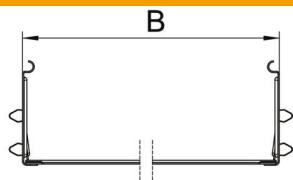

Muszaki adatlap

Magic hosszanti összekötő készlet

Cikkszám: 6069010

Kábeltálcá összekötő gyorsrögzítővel 85 mm oldalmagasságú kábeltálcák és idomdarabok csavar nélküli összekötéséhez.
Az optimalizált építési forma révén az összekötő alkalmas rádiuszok létrehozására és használható hosszkiegénylítő darabként is nagy hőmérsékletingadozások esetén.

St acél

FS szalaghorganyzott

Törzsadatok

Cikkszám	6069010
1. megnevezés	Összekötő szett
2. megnevezés	Magic kábeltálcákhoz
Gyártó	OBO
Méret	85x400x200
Anyag	acél
Felület	szalaghorganyzott
Felületi szabvány	DIN EN 10346
Legkisebb eladási egység mennyiségegység	1
Súly	57,3 kg
súly-mértékegység	kg/100 darab

Muszaki adatlap

Magic hosszanti összekötő készlet

Cikkszám: 6069010

Méretetek

Méret	85x400
hossz	200 mm
szélesség	400 mm
Magasság	85 mm
lemezvastagság	1 mm
B méret	400 mm

Műszaki adatok

Kivétel	Hosszanti összekötő
Tűzálló kábelrendszerek –	nem
Alkalmazható rácsos kábeltálcához	nem
Alkalmazható kábelletrához	nem
Alkalmazható kábeltálcához	igen
Alkalmazható magas kábeltartó-rendszerhez	85 mm
Csuklós összekötő, vízszintes	nem
Csuklós összekötő, függőleges	nem
Rozsdamentes acél, maratott	nem
Összekötési mód	Csavar nélküli összekötő