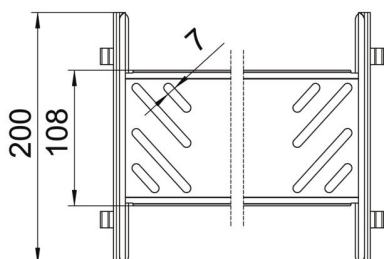

Muszaki adatlap

Magic hosszanti összekötő készlet

Cikkszám: 6069032

Kábeltálcá összekötő gyorsrögzítővel 85 mm oldalmagasságú kábeltálcák és idomdarabok csavar nélküli összekötéséhez.
Az optimalizált építési forma révén az összekötő alkalmas rádiuszok létrehozására és használható hosszkiegénylítő darabként is nagy hőmérsékletingadozások esetén.

St acél

DD szalaghorganyzott Zink/Alumínium, Double Dip

Törzsadatok

Cikkszám	6069032
Típus	KTSMV 840 DD
1. megnevezés	Összekötő szett
2. megnevezés	Magic kábeltálcákhoz
Gyártó	OBO
Méret	85x400x200
Anyag	acél
Felület	szalaghorganyzott Zink/Alumínium, Double Dip
Felületi szabvány	DIN EN 10346
Legkisebb eladási egység	1
menyiségegység	Darab
Súly	57,3 kg
súly-mértékegység	kg/100 darab

Muszaki adatlap

Magic hosszanti összekötő készlet

Cikkszám: 6069032

Méret

Méret	85x400
hossz	200 mm
szélesség	400 mm
Magasság	85 mm
lemezvastagság	1 mm
B méret	400 mm

Műszaki adatok

Kivétel	Hosszanti összekötő
Tűzálló kábelrendszerek –	nem
Alkalmazható rácsos kábeltálcához	nem
Alkalmazható kábelletrához	nem
Alkalmazható kábeltálcához	igen
Alkalmazható magas kábeltartó-rendszerhez	85 mm
Csuklós összekötő, vízszintes	nem
Csuklós összekötő, függőleges	nem
Rozsdamentes acél, maratott	nem
Összekötési mód	Csavar nélküli összekötő