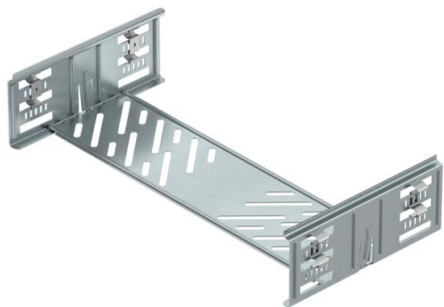

Muszaki adatlap

Magic hosszanti összekötő készlet

Cikkszám: 6069032

Kábeltálcá összekötő gyorsrögzítővel 85 mm oldalmagasságú kábeltálcák és idomdarabok csavar nélküli összekötéséhez.
Az optimalizált építési forma révén az összekötő alkalmas rádiuszok létrehozására és használható hosszkiegénylítő darabként is nagy hőmérsékletingadozások esetén.

St acél

DD szalaghorganyzott Zink/Alumínium, Double Dip

Törzsadatok

Cikkszám	6069032
Típus	KTSMV 840 DD
1. megnevezés	Összekötő szett
2. megnevezés	Magic kábeltálcákhoz
Gyártó	OBO
Méret	85x400x200
Anyag	acél
Felület	szalaghorganyzott Zink/Alumínium, Double Dip
Felületi szabvány	DIN EN 10346
Legkisebb eladási egység	1
menyiségegység	Darab
Súly	57,3 kg
súly-mértékegység	kg/100 darab

Muszaki adatlap

Magic hosszanti összekötő készlet

Cikkszám: 6069032

Méret

Méret	85x400
hossz	200 mm
szélesség	400 mm
Magasság	85 mm
lemezvastagság	1 mm
B méret	400 mm

Műszaki adatok

Kivétel	Hosszanti összekötő
Tűzálló kábelrendszerek –	nem
Alkalmazható rácsos kábeltálcához	nem
Alkalmazható kábelletrához	nem
Alkalmazható kábeltálcához	igen
Alkalmazható magas kábeltartó-rendszerhez	85 mm
Csuklós összekötő, vízszintes	nem
Csuklós összekötő, függőleges	nem
Rozsdamentes acél, maratott	nem
Összekötési mód	Csavar nélküli összekötő