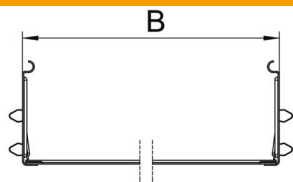

### Törzsadatok

Cikkszám	6069008
1. megnevezés	Összekötő szett
2. megnevezés	Magic kábeltálcákhoz
Gyártó	OBO
Méret	85x300x200
Anyag	acél
Felület	szalaghorganyzott
Felületi szabvány	DIN EN 10346
Legkisebb eladási egység mennyiségegység	1
Súly	50,6 kg
súly-mértékegység	kg/100 darab

### Méretetek

Méret	85x300
hossz	200 mm
szélesség	300 mm
Magasság	85 mm
lemezvastagság	1 mm
B méret	300 mm