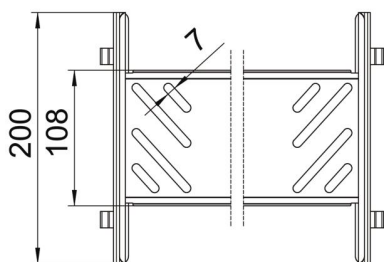

St acél

DD szalaghorganyzott Zink/Alumínium, Double Dip

Törzsadatok

Cikkszám	6069030
Típus	KTSMV 830 DD
1. megnevezés	Összekötő szett
2. megnevezés	Magic kábeltálcákhoz
Gyártó	OBO
Méret	85x300x200
Anyag	acél
Felület	szalaghorganyzott Zink/Alumínium, Double Dip
Felületi szabvány	DIN EN 10346
Legkisebb eladási egység mennyiségegység	1 Darab
Súly	50,6 kg
súly-mértékegység	kg/100 darab

Muszaki adatlap

Magic hosszanti összekötő készlet

Cikkszám: 6069030

Méret

Méret	85x300
hossz	200 mm
szélesség	300 mm
Magasság	85 mm
lemezvastagság	1 mm
B méret	300 mm

Műszaki adatok

Kivétel	Hosszanti összekötő
Tűzálló kábelrendszerek –	nem
Alkalmazható rácsos kábeltálcához	nem
Alkalmazható kábelletrához	nem
Alkalmazható kábeltálcához	igen
Alkalmazható magas kábeltartó-rendszerhez	85 mm
Csuklós összekötő, vízszintes	nem
Csuklós összekötő, függőleges	nem
Rozsdamentes acél, maratott	nem
Összekötési mód	Csavar nélküli összekötő