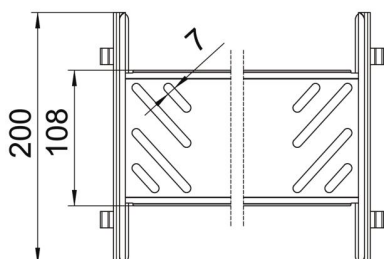

Muszaki adatlap

Magic hosszanti összekötő készlet

Cikkszám: 6069028

Kábeltálcá összekötő gyorsrögzítővel 85 mm oldalmagasságú kábeltálcák és idomdarabok csavar nélküli összekötéséhez.
Az optimalizált építési forma révén az összekötő alkalmas rádiuszok létrehozására és használható hosszkiegénylítő darabként is nagy hőmérsékletingadozások esetén.

St acél

DD szalaghorganyzott Zink/Alumínium, Double Dip

Törzsadatok

Cikkszám	6069028
Típus	KTSMV 820 DD
1. megnevezés	Összekötő szett
2. megnevezés	Magic kábeltálcákhoz
Gyártó	OBO
Méret	85x200x200
Anyag	acél
Felület	szalaghorganyzott Zink/Alumínium, Double Dip
Felületi szabvány	DIN EN 10346
Legkisebb eladási egység mennyiségegység	1 Darab
Súly	43,8 kg
súly-mértékegység	kg/100 darab

Muszaki adatlap

Magic hosszanti összekötő készlet

Cikkszám: 6069028

Méretetek

Méret	85x200
hossz	200 mm
szélesség	200 mm
Magasság	85 mm
lemezvastagság	1 mm
B méret	200 mm

Műszaki adatok

Kivétel	Hosszanti összekötő
Tűzálló kábelrendszerek –	nem
Alkalmazható rácsos kábeltálcához	nem
Alkalmazható kábelletrához	nem
Alkalmazható kábeltálcához	igen
Alkalmazható magas kábeltartó-rendszerhez	85 mm
Csuklós összekötő, vízszintes	nem
Csuklós összekötő, függőleges	nem
Rozsdamentes acél, maratott	nem
Összekötési mód	Csavar nélküli összekötő