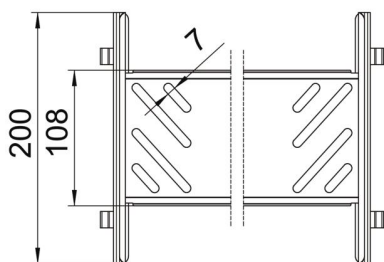

St acél

DD szalaghorganyzott Zink/Alumínium, Double Dip

Törzsadatok

Cikkszám	6069024
Típus	KTSMV 810 DD
1. megnevezés	Összekötő szett
2. megnevezés	Magic kábeltálcákhoz
Gyártó	OBO
Méret	85x100x200
Anyag	acél
Felület	szalaghorganyzott Zink/Alumínium, Double Dip
Felületi szabvány	DIN EN 10346
Legkisebb eladási egység	1
menyiségegység	Darab
Súly	37,1 kg
súly-mértékegység	kg/100 darab

Muszaki adatlap

Magic hosszanti összekötő készlet

Cikkszám: 6069024

Méretetek

Méret	85x100
hossz	200 mm
szélesség	100 mm
Magasság	85 mm
lemezvastagság	1 mm
B méret	100 mm

Műszaki adatok

Kivétel	Hosszanti összekötő
Tűzálló kábelrendszerek –	nem
Alkalmazható rácsos kábeltálcához	nem
Alkalmazható kábelletrához	nem
Alkalmazható kábeltálcához	igen
Alkalmazható magas kábeltartó-rendszerhez	85 mm
Csuklós összekötő, vízszintes	nem
Csuklós összekötő, függőleges	nem
Rozsdamentes acél, maratott	nem
Összekötési mód	Csavar nélküli összekötő