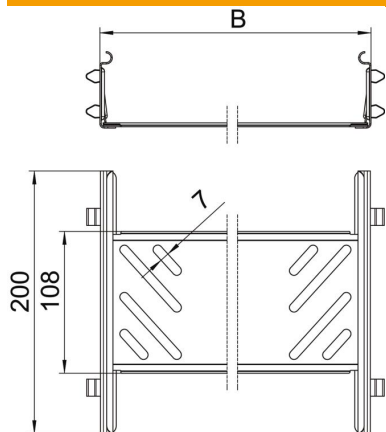

Muszaki adatlap

Magic hosszanti összekötő készlet

Cikkszám: 6068926

Kábeltálcá összekötő gyorsrögzítővel 60 mm oldalmagasságú kábeltálcák és idomdarabok csavar nélküli összekötéséhez.
Az optimalizált építési forma révén az összekötő alkalmas rádiuszok létrehozására és használható hosszkiegénylítő darabként is nagy hőmérsékletingadozások esetén.

- St** acél
- FS** szalaghorganyzott

Törzsadatok

Cikkszám	6068926
1. megnevezés	Összekötő szett
2. megnevezés	Magic kábeltálcákhoz
Gyártó	OBO
Méret	60x600x200
Anyag	acél
Felület	szalaghorganyzott
Felületi szabvány	DIN EN 10346
Legkisebb eladási egység mennyiségegység	1
Súly	64,2 kg
súly-mértékegység	kg/100 darab

Műszaki adatlap

Magic hosszanti összekötő készlet

Cikkszám: 6068926

Méret

Méret	60x600
hossz	200 mm
szélesség	600 mm
szélesség	24 in
Magasság	60 mm
Magasság	2 in
lemezvastagság	1 mm
B méret	600 mm

Műszaki adatok