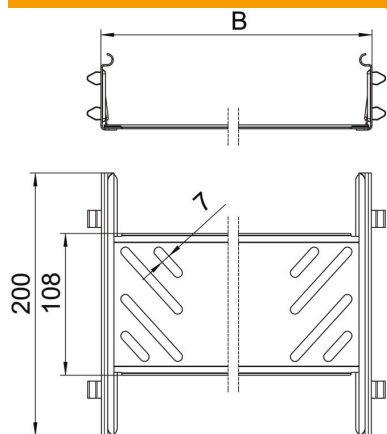

Muszaki adatlap

Magic hosszanti összekötő készlet

Cikkszám: 6068970

Kábeltálca összekötő gyorsrögzítővel 60 mm oldalmagasságú kábeltálcák és idomdarabok csavar nélküli összekötéséhez.
Az optimalizált építési forma révén az összekötő alkalmas rádiuszok létrehozására és használható hosszkiegénylítő darabként is nagy hőmérsékletingadozások esetén.

A2 rozsdamentes acél, (W. Nr. 1.4301)

2B felületkezelés nélkül, utókezelt

Törzsadatok

Cikkszám	6068970
Típus	KTSMV 660 A2
1. megnevezés	Összekötő szett
2. megnevezés	Magic kábeltálcákhoz
Gyártó	OBO
Méret	60x600x200
Anyag	rozsdamentes acél, 1.4301
Felület	felületkezelés nélkül, utókezelt
Felületi szabvány	
Legkisebb eladási egység	1
menyiségegység	Darab
Súly	64,2 kg
súly-mértékegység	kg/100 darab

Műszaki adatlap

Magic hosszanti összekötő készlet

Cikkszám: 6068970

Méret

Méret	60x600
hossz	200 mm
szélesség	600 mm
Magasság	60 mm
lemezvastagság	1 mm
B méret	600 mm

Műszaki adatok

Kivétel	Hosszanti összekötő
Tűzálló kábelrendszerek –	nem
Alkalmazható rácsos kábeltálcához	nem
Alkalmazható kábelletrához	nem
Alkalmazható kábeltálcához	igen
Alkalmazható magas kábeltartó-rendszerhez	60 mm
Csuklós összekötő, vízszintes	nem
Csuklós összekötő, függőleges	nem
Rozsdamentes acél, maratott	nem
Összekötési mód	Csavar nélküli összekötő