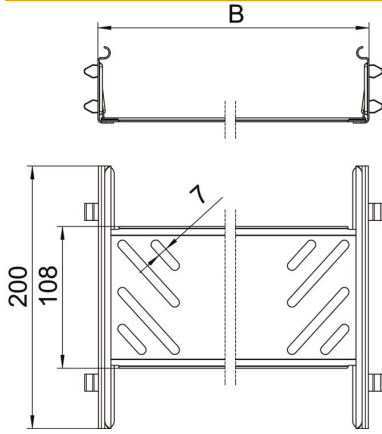

Muszaki adatlap

Magic hosszanti összekötő készlet

Cikkszám: 6068918

Kábeltálcá összekötő gyorsrögzítővel 60 mm oldalmagasságú kábeltálcák és idomdarabok csavar nélküli összekötéséhez.
Az optimalizált építési forma révén az összekötő alkalmas rádiusok létrehozására és használható hosszkiegénylítő darabként is nagy hőmérsékletingadozások esetén.

St	acél
FS	szalaghorganyzott

Törzsadatok

Cikkszám	6068918
1. megnevezés	Összekötő szett
2. megnevezés	Magic kábeltálcákhoz
Gyártó	OBO
Méret	60x200x200
Anyag	acél
Felület	szalaghorganyzott
Felületi szabvány	DIN EN 10346
Legkisebb eladási egység mennyiségegység	1
Súly	37,2 kg
súly-mértékegység	kg/100 darab

Műszaki adatlap

Magic hosszanti összekötő készlet

Cikkszám: 6068918

Méret

Méret	60x200
hossz	200 mm
szélesség	200 mm
szélesség	8 in
Magasság	60 mm
Magasság	2 in
lemezvastagság	1 mm
B méret	200 mm

Műszaki adatok