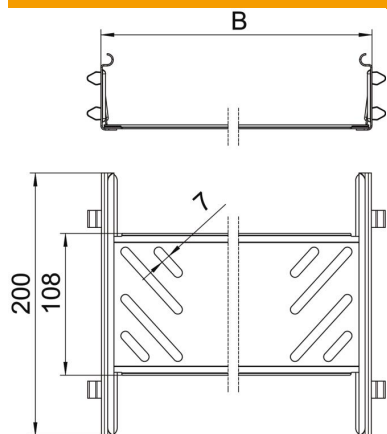

Muszaki adatlap

Magic hosszanti összekötő készlet

Cikkszám: 6068940

Kábeltálcá összekötő gyorsrögzítővel 60 mm oldalmagasságú kábeltálcák és idomdarabok csavar nélküli összekötéséhez.
Az optimalizált építési forma révén az összekötő alkalmas rádiuszok létrehozására és használható hosszkiegénylítő darabként is nagy hőmérsékletingadozások esetén.

St acél

DD szalaghorganyzott Zink/Alumínium, Double Dip

Törzsadatok

Cikkszám	6068940
Típus	KTSMV 620 DD
1. megnevezés	Összekötő szett
2. megnevezés	Magic kábeltálcákhoz
Gyártó	OBO
Méret	60x200x200
Anyag	acél
Felület	szalaghorganyzott Zink/Alumínium, Double Dip
Felületi szabvány	DIN EN 10346
Legkisebb eladási egység	1
menyiségegység	Darab
Súly	37,2 kg
súly-mértékegység	kg/100 darab

Műszaki adatlap

Magic hosszanti összekötő készlet

Cikkszám: 6068940

Méret

Méret	60x200
hossz	200 mm
szélesség	200 mm
szélesség	8 in
Magasság	60 mm
Magasság	2 in
lemezvastagság	1 mm
B méret	200 mm

Műszaki adatok