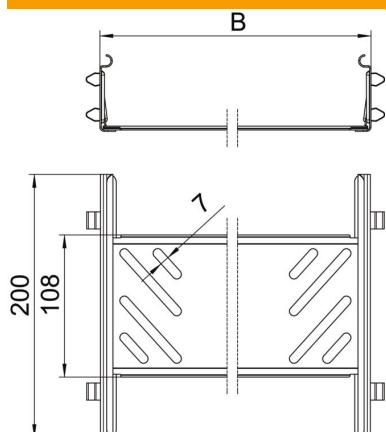

## Magic hosszanti összekötő készlet, FS

Cikkszám: 6068914

Kábeltálcá összekötő gyorsrögzítővel 60 mm oldalmagasságú kábeltálcák és idomdarabok csavar nélküli összekötéséhez.  
Az optimalizált építési forma révén az összekötő alkalmas rádiuszok létrehozására és használható hosszkiegénylítő darabként is nagy hőmérsékletingadozások esetén.

### Törzsdatok

Cikkszám	6068914
1. megnevezés	Összekötő szett
2. megnevezés	Magic kábeltálcákhoz
Gyártó	OBO
Méret	60x100x200
Anyag	acél
Felület	szalaghorganyzott
Felületi szabvány	DIN EN 10346
Legkisebb eladási egység mennyiségegység	1
Súly	30,5 kg
súly-mértékegység	kg/100 darab

### Méretek

Méret	60x100
hossz	200 mm
szélesség	100 mm
szélesség	4 in
Magasság	60 mm
Magasság	2 in
lemezvastagság	1 mm
B méret	100 mm