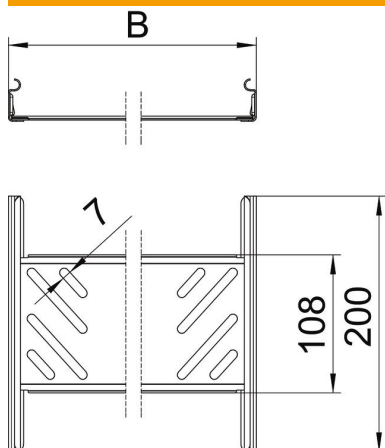

Muszaki adatlap

Magic hosszanti összekötő készlet

Cikkszám: 6068904

Kábeltálcá összekötő gyorsrögzítővel 35 mm oldalmagasságú kábeltálcák és idomdarabok csavar nélküli összekötéséhez.
Az optimalizált építési forma révén az összekötő alkalmas rádiuszok létrehozására és használható hosszkiegénylítő darabként is nagy hőmérsékletingadozások esetén.

St acél

FS szalaghorganyzott

Törzsadatok

Cikkszám	6068904
1. megnevezés	Összekötő szett
2. megnevezés	Magic kábeltálcákhoz
Gyártó	OBO
Méret	35x300x200
Anyag	acél
Felület	szalaghorganyzott
Felületi szabvány	DIN EN 10346
Legkisebb eladási egység mennyiségegység	1
Súly	Darab 36,1 kg
súly-mértékegység	kg/100 darab

Muszaki adatlap

Magic hosszanti összekötő készlet

Cikkszám: 6068904

Méretek

Méret	35x300
hossz	200 mm
szélesség	300 mm
szélesség	12 in
Magasság	35 mm
Magasság	1 in
lemezvastagság	1 mm
B méret	300 mm

Műszaki adatok