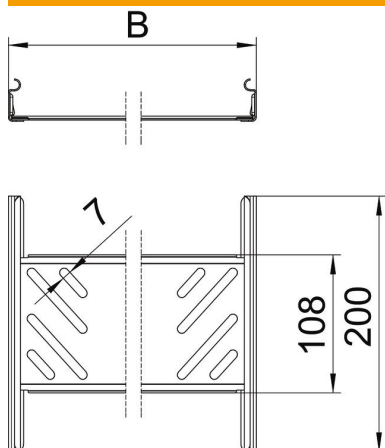

Muszaki adatlap

Magic hosszanti összekötő készlet

Cikkszám: 6068902

Kábeltálcá összekötő gyorsrögzítővel 35 mm oldalmagasságú kábeltálcák és idomdarabok csavar nélküli összekötéséhez.
Az optimalizált építési forma révén az összekötő alkalmas rádiuszok létrehozására és használható hosszkiegénylítő darabként is nagy hőmérsékletingadozások esetén.

St acél

FS szalaghorganyzott

Törzsadatok

Cikkszám	6068902
1. megnevezés	Összekötő szett
2. megnevezés	Magic kábeltálcákhoz
Gyártó	OBO
Méret	35x200x200
Anyag	acél
Felület	szalaghorganyzott
Felületi szabvány	DIN EN 10346
Legkisebb eladási egység mennyiségegység	1
Súly	Darab
súly-mértékegység	29,4 kg
	kg/100 darab

Muszaki adatlap

Magic hosszanti összekötő készlet

Cikkszám: 6068902

Méretek

Méret	35x200
hossz	200 mm
szélesség	200 mm
szélesség	8 in
Magasság	35 mm
Magasság	1 in
lemezvastagság	1 mm
B méret	200 mm

Műszaki adatok