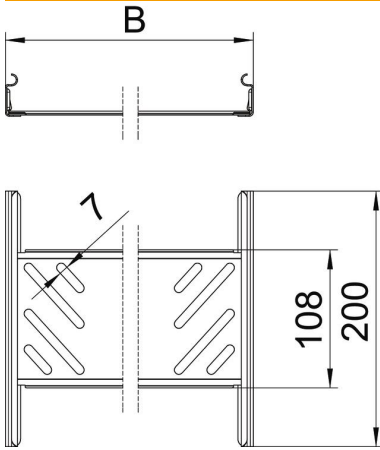

### Törzsadatok

Cikkszám	6068900
1. megnevezés	Összekötő szett
2. megnevezés	Magic kábeltálcákhoz
Gyártó	OBO
Méret	35x100x200
Anyag	acél
Felület	szalaghorganyzott
Felületi szabvány	DIN EN 10346
Legkisebb eladási egység mennyiségegység	1 Darab
Súly	22,7 kg
súly-mértékegység	kg/100 darab

### Méretetek

Méret	35x100
hossz	200 mm
szélesség	100 mm
szélesség	4 in
Magasság	35 mm
Magasság	1 in
lemezvastagság	1 mm
B méret	100 mm