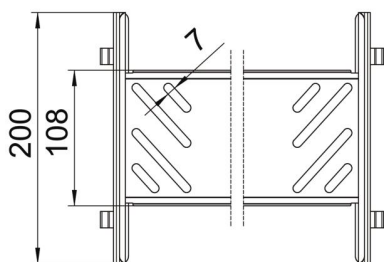

Muszaki adatlap

Magic hosszanti összekötő készlet

Cikkszám: 6069102

Kábeltálcá összekötő gyorsrögzítővel 110 mm oldalmagasságú kábeltálcák és idomdarabok csavar nélküli összekötéséhez.
Az optimalizált építési forma révén az összekötő alkalmas rádiuszok létrehozására és használható hosszkiegénylítő darabként is nagy hőmérsékletingadozások esetén.

St	acél
FS	szalaghorganyzott

Törzsadatok

Cikkszám	6069102
1. megnevezés	Összekötő szett
2. megnevezés	Magic kábeltálcákhoz
Gyártó	OBO
Méret	110x600x200
Anyag	acél
Felület	szalaghorganyzott
Felületi szabvány	DIN EN 10346
Legkisebb eladási egység mennyiségegység	1
Súly	77,8 kg
súly-mértékegység	kg/100 darab

Muszaki adatlap

Magic hosszanti összekötő készlet

Cikkszám: 6069102

Méretetek

hossz	200 mm
szélesség	600 mm
Magasság	110 mm
lemezvastagság	1 mm
B méret	600 mm

Műszaki adatok

Kivétel	Hosszanti összekötő
Tűzálló kábelrendszerek –	nem
Alkalmazható rácsos kábeltálcához	nem
Alkalmazható kábelletrához	nem
Alkalmazható kábeltálcához	igen
Alkalmazható magas kábeltartó-rendszerhez	110 mm
Csuklós összekötő, vízszintes	nem
Csuklós összekötő, függőleges	nem
Rozsdamentes acél, maratott	nem
Összekötési mód	Csavar nélküli összekötő