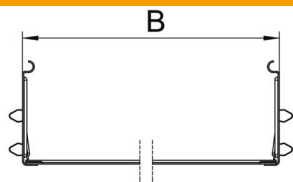

Muszaki adatlap

Magic hosszanti összekötő készlet

Cikkszám: 6069102

Kábeltálcá összekötő gyorsrögzítővel 110 mm oldalmagasságú kábeltálcák és idomdarabok csavar nélküli összekötéséhez.
Az optimalizált építési forma révén az összekötő alkalmas rádiuszok létrehozására és használható hosszkiegénylítő darabként is nagy hőmérsékletingadozások esetén.

St	acél
FS	szalaghorganyzott

Törzsadatok

Cikkszám	6069102
1. megnevezés	Összekötő szett
2. megnevezés	Magic kábeltálcákhoz
Gyártó	OBO
Méret	110x600x200
Anyag	acél
Felület	szalaghorganyzott
Felületi szabvány	DIN EN 10346
Legkisebb eladási egység mennyiségegység	1
Súly	77,8 kg
súly-mértékegység	kg/100 darab

Muszaki adatlap

Magic hosszanti összekötő készlet

Cikkszám: 6069102

Méretetek

hossz	200 mm
szélesség	600 mm
Magasság	110 mm
lemezvastagság	1 mm
B méret	600 mm

Műszaki adatok

Kivétel	Hosszanti összekötő
Tűzálló kábelrendszerek –	nem
Alkalmazható rácsos kábeltálcához	nem
Alkalmazható kábelletrához	nem
Alkalmazható kábeltálcához	igen
Alkalmazható magas kábeltartó-rendszerhez	110 mm
Csuklós összekötő, vízszintes	nem
Csuklós összekötő, függőleges	nem
Rozsdamentes acél, maratott	nem
Összekötési mód	Csavar nélküli összekötő