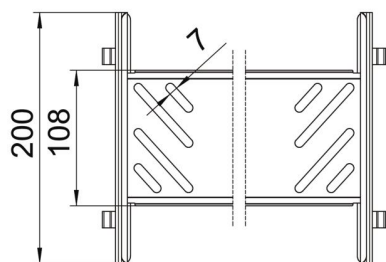

Muszaki adatlap

Magic hosszanti összekötő készlet

Cikkszám: 6069124

Kábeltálcá összekötő gyorsrögzítővel 110 mm oldalmagasságú kábeltálcák és idomdarabok csavar nélküli összekötéséhez.
Az optimalizált építési forma révén az összekötő alkalmas rádiuszok létrehozására és használható hosszkiegénylítő darabként is nagy hőmérsékletingadozások esetén.

St acél

DD szalaghorganyzott Zink/Alumínium, Double Dip

Törzsadatok

Cikkszám	6069124
Típus	KTSMV 160 DD
1. megnevezés	Összekötő szett
2. megnevezés	Magic kábeltálcákhoz
Gyártó	OBO
Méret	110x600x200
Anyag	acél
Felület	szalaghorganyzott Zink/Alumínium, Double Dip
Felületi szabvány	DIN EN 10346
Legkisebb eladási egység	1
menyiségegység	Darab
Súly	77,8 kg
súly-mértékegység	kg/100 darab

Muszaki adatlap

Magic hosszanti összekötő készlet

Cikkszám: 6069124

Méretetek

hossz	200 mm
szélesség	600 mm
Magasság	110 mm
lemezvastagság	1 mm
B méret	600 mm

Műszaki adatok

Kivétel	Hosszanti összekötő
Tűzálló kábelrendszerek –	nem
Alkalmazható rácsos kábeltálcához	nem
Alkalmazható kábelletrához	nem
Alkalmazható kábeltálcához	igen
Alkalmazható magas kábeltartó-rendszerhez	110 mm
Csuklós összekötő, vízszintes	nem
Csuklós összekötő, függőleges	nem
Rozsdamentes acél, maratott	nem
Összekötési mód	Csavar nélküli összekötő