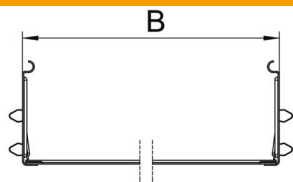

### Törzsadatok

Cikkszám	6069146
Típus	KTSMV 160 A2
1. megnevezés	Összekötő szett
2. megnevezés	Magic kábeltálcákhoz
Gyártó	OBO
Méret	110x600x200
Anyag	rozsdamentes acél, 1.4301
Felület	felületkezelés nélkül, utókezelt
Felületi szabvány	
Legkisebb eladási egység	1
menyiségegység	Darab
Súly	77,8 kg
súly-mértékegység	kg/100 darab

### Méretetek

hossz	200 mm
szélesség	600 mm
Magasság	110 mm
lemezvastagság	1 mm
B méret	600 mm