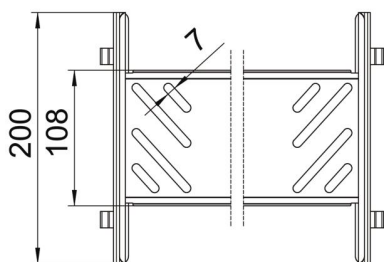

### Méretetek

hossz	200 mm
szélesség	600 mm
Magasság	110 mm
lemezvastagság	1 mm
B méret	600 mm