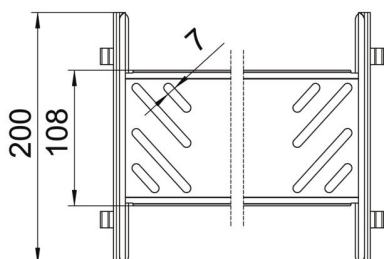

St	acél
FS	szalaghorganyzott

Törzsadatok

Cikkszám	6069100
1. megnevezés	Összekötő szett
2. megnevezés	Magic kábeltálcákhoz
Gyártó	OBO
Méret	110x500x200
Anyag	acél
Felület	szalaghorganyzott
Felületi szabvány	DIN EN 10346
Legkisebb eladási egység mennyiségegység	1 Darab
Súly	71 kg
súly-mértékegység	kg/100 darab

Muszaki adatlap

Magic hosszanti összekötő készlet

Cikkszám: 6069100

Méretetek

hossz	200 mm
szélesség	500 mm
Magasság	110 mm
lemezvastagság	1 mm
B méret	500 mm

Műszaki adatok

Kivétel	Hosszanti összekötő
Tűzálló kábelrendszerek –	nem
Alkalmazható rácsos kábeltálcához	nem
Alkalmazható kábelletrához	nem
Alkalmazható kábeltálcához	igen
Alkalmazható magas kábeltartó-rendszerhez	110 mm
Csuklós összekötő, vízszintes	nem
Csuklós összekötő, függőleges	nem
Rozsdamentes acél, maratott	nem
Összekötési mód	Csavar nélküli összekötő