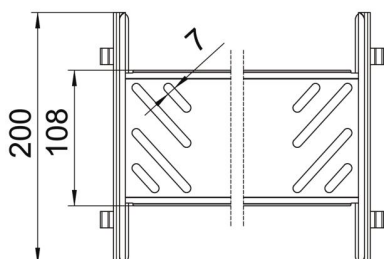

Muszaki adatlap

Magic hosszanti összekötő készlet, A2

Cikkszám: 6069144

Kábeltálcá összekötő gyorsrögzítővel 110 mm oldalmagasságú kábeltálcák és idomdarabok csavar nélküli összekötéséhez.
Az optimalizált építési forma révén az összekötő alkalmas rádiuszok létrehozására és használható hosszkiegénylítő darabként is nagy hőmérsékletingadozások esetén.

A2 rozsdamentes acél, (W. Nr. 1.4301)

2B felületkezelés nélkül, utókezelt

Törzsadatok

Cikkszám	6069144
Típus	KTSMV 150 A2
1. megnevezés	Összekötő szett
2. megnevezés	Magic kábeltálcákhoz
Gyártó	OBO
Méret	110x500x200
Anyag	rozsdamentes acél, 1.4301
Felület	felületkezelés nélkül, utókezelt
Felületi szabvány	
Legkisebb eladási egység	1
menyiségegység	Darab
Súly	71 kg
súly-mértékegység	kg/100 darab

Muszaki adatlap

Magic hosszanti összekötő készlet, A2

Cikkszám: 6069144

Méretetek

hossz	200 mm
szélesség	500 mm
Magasság	110 mm
lemezvastagság	1 mm
B méret	500 mm

Műszaki adatok

Kivétel	Hosszanti összekötő
Tűzálló kábelrendszerek –	nem
Alkalmazható rácsos kábeltálcához	nem
Alkalmazható kábelletrához	nem
Alkalmazható kábeltálcához	igen
Alkalmazható magas kábeltartó-rendszerhez	110 mm
Csuklós összekötő, vízszintes	nem
Csuklós összekötő, függőleges	nem
Rozsdamentes acél, maratott	nem
Összekötési mód	Csavar nélküli összekötő