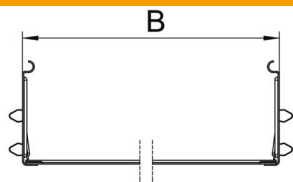

Muszaki adatlap

Magic hosszanti összekötő készlet

Cikkszám: 6069098

Kábeltálcá összekötő gyorsrögzítővel 110 mm oldalmagasságú kábeltálcák és idomdarabok csavar nélküli összekötéséhez.
Az optimalizált építési forma révén az összekötő alkalmas rádiuszok létrehozására és használható hosszkiegénylítő darabként is nagy hőmérsékletingadozások esetén.

St	acél
FS	szalaghorganyzott

Törzsadatok

Cikkszám	6069098
1. megnevezés	Összekötő szett
2. megnevezés	Magic kábeltálcákhoz
Gyártó	OBO
Méret	110x400x200
Anyag	acél
Felület	szalaghorganyzott
Felületi szabvány	DIN EN 10346
Legkisebb eladási egység mennyiségegység	1 Darab
Súly	64,3 kg
súly-mértékegység	kg/100 darab

Muszaki adatlap

Magic hosszanti összekötő készlet

Cikkszám: 6069098

Méretetek

hossz	200 mm
szélesség	400 mm
Magasság	110 mm
lemezvastagság	1 mm
B méret	400 mm

Műszaki adatok

Kivétel	Hosszanti összekötő
Tűzálló kábelrendszerek –	nem
Alkalmazható rácsos kábeltálcához	nem
Alkalmazható kábelletrához	nem
Alkalmazható kábeltálcához	igen
Alkalmazható magas kábeltartó-rendszerhez	110 mm
Csuklós összekötő, vízszintes	nem
Csuklós összekötő, függőleges	nem
Rozsdamentes acél, maratott	nem
Összekötési mód	Csavar nélküli összekötő