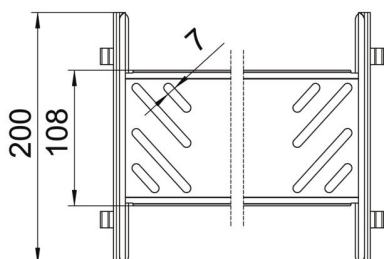

Muszaki adatlap

Magic hosszanti összekötő készlet

Cikkszám: 6069098

Kábeltálcá összekötő gyorsrögzítővel 110 mm oldalmagasságú kábeltálcák és idomdarabok csavar nélküli összekötéséhez.
Az optimalizált építési forma révén az összekötő alkalmas rádiuszok létrehozására és használható hosszkiegénylítő darabként is nagy hőmérsékletingadozások esetén.

St	acél
FS	szalaghorganyzott

Törzsadatok

Cikkszám	6069098
1. megnevezés	Összekötő szett
2. megnevezés	Magic kábeltálcákhoz
Gyártó	OBO
Méret	110x400x200
Anyag	acél
Felület	szalaghorganyzott
Felületi szabvány	DIN EN 10346
Legkisebb eladási egység mennyiségegység	1 Darab
Súly	64,3 kg
súly-mértékegység	kg/100 darab

Muszaki adatlap

Magic hosszanti összekötő készlet

Cikkszám: 6069098

Méretetek

hossz	200 mm
szélesség	400 mm
Magasság	110 mm
lemezvastagság	1 mm
B méret	400 mm

Műszaki adatok

Kivétel	Hosszanti összekötő
Tűzálló kábelrendszerek –	nem
Alkalmazható rácsos kábeltálcához	nem
Alkalmazható kábelletrához	nem
Alkalmazható kábeltálcához	igen
Alkalmazható magas kábeltartó-rendszerhez	110 mm
Csuklós összekötő, vízszintes	nem
Csuklós összekötő, függőleges	nem
Rozsdamentes acél, maratott	nem
Összekötési mód	Csavar nélküli összekötő