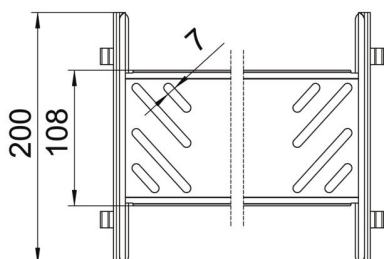

Muszaki adatlap

Magic hosszanti összekötő készlet, A2

Cikkszám: 6069142

Kábeltálca összekötő gyorsrögzítővel 110 mm oldalmagasságú kábeltálcák és idomdarabok csavar nélküli összekötéséhez.
Az optimalizált építési forma révén az összekötő alkalmas rádiuszok létrehozására és használható hosszkiegénylítő darabként is nagy hőmérsékletingadozások esetén.

A2 rozsdamentes acél, (W. Nr. 1.4301)

2B felületkezelés nélkül, utókezelt

Törzsadatok

Cikkszám	6069142
Típus	KTSMV 140 A2
1. megnevezés	Összekötő szett
2. megnevezés	Magic kábeltálcákhoz
Gyártó	OBO
Méret	110x400x200
Anyag	rozsdamentes acél, 1.4301
Felület	felületkezelés nélkül, utókezelt
Felületi szabvány	
Legkisebb eladási egység	1
menyiségegység	Darab
Súly	64,3 kg
súly-mértékegység	kg/100 darab

Muszaki adatlap

Magic hosszanti összekötő készlet, A2

Cikkszám: 6069142

Méretetek

hossz	200 mm
szélesség	400 mm
Magasság	110 mm
lemezvastagság	1 mm
B méret	400 mm

Műszaki adatok

Kivétel	Hosszanti összekötő
Tűzálló kábelrendszerek –	nem
Alkalmazható rácsos kábeltálcához	nem
Alkalmazható kábelletrához	nem
Alkalmazható kábeltálcához	igen
Alkalmazható magas kábeltartó-rendszerhez	110 mm
Csuklós összekötő, vízszintes	nem
Csuklós összekötő, függőleges	nem
Rozsdamentes acél, maratott	nem
Összekötési mód	Csavar nélküli összekötő