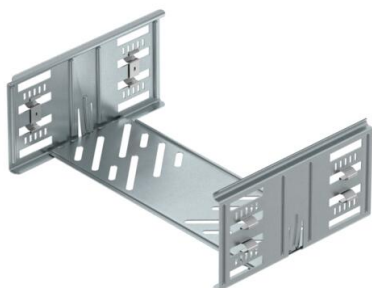

## Magic hosszanti összekötő készlet

Cikkszám: 6069118

Kábeltálcák összekötő gyorsrögzítővel 110 mm oldalmagasságú kábeltálcák és idomdarabok csavar nélküli összekötéséhez.  
Az optimalizált építési forma révén az összekötő alkalmas rádiuszok létrehozására és használható hosszkiegénylítő darabként is nagy hőmérsékletingadozások esetén.

### Törzsadatok

Cikkszám	6069118
Típus	KTSMV 130 DD
1. megnevezés	Összekötő szett
2. megnevezés	Magic kábeltálcákhoz
Gyártó	OBO
Méret	110x300x200
Anyag	acél
Felület	szalaghorganyzott Zink/Alumínium, Double Dip
Felületi szabvány	DIN EN 10346
Legkisebb eladási egység	1
menyiségegység	Darab
Súly	57,6 kg
súly-mértékegység	kg/100 darab

### Méretetek

hossz	200 mm
szélesség	300 mm
Magasság	110 mm
lemezvastagság	1 mm
B méret	300 mm