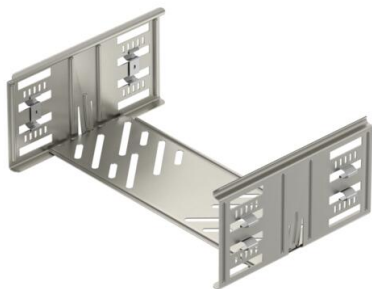

## Magic hosszanti összekötő készlet, A2

Cikkszám: 6069140

Kábeltálcá összekötő gyorsrögzítővel 110 mm oldalmagasságú kábeltálcák és idomdarabok csavar nélküli összekötéséhez.  
Az optimalizált építési forma révén az összekötő alkalmas rádiuszok létrehozására és használható hosszkiegénylítő darabként is nagy hőmérsékletingadozások esetén.

### Törzsadatok

Cikkszám	6069140
Típus	KTSMV 130 A2
1. megnevezés	Összekötő szett
2. megnevezés	Magic kábeltálcákhoz
Gyártó	OBO
Méret	110x300x200
Anyag	rozsdamentes acél, 1.4301
Felület	felületkezelés nélkül, utókezelt
Felületi szabvány	
Legkisebb eladási egység	1
menyiségegység	Darab
Súly	57,6 kg
súly-mértékegység	kg/100 darab

### Méretetek

hossz	200 mm
szélesség	300 mm
Magasság	110 mm
lemezvastagság	1 mm
B méret	300 mm