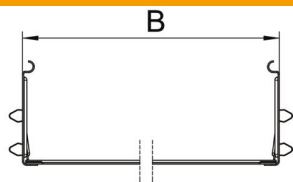

### Törzsadatok

Cikkszám	6069140
Típus	KTSMV 130 A2
1. megnevezés	Összekötő szett
2. megnevezés	Magic kábeltálcákhoz
Gyártó	OBO
Méret	110x300x200
Anyag	rozsdamentes acél, 1.4301
Felület	felületkezelés nélkül, utókezelt
Felületi szabvány	
Legkisebb eladási egység	1
menyiségegység	Darab
Súly	57,6 kg
súly-mértékegység	kg/100 darab

### Méretetek

hossz	200 mm
szélesség	300 mm
Magasság	110 mm
lemezvastagság	1 mm
B méret	300 mm