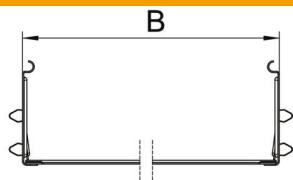

### Törzsadatok

Cikkszám	6069094
1. megnevezés	Összekötő szett
2. megnevezés	Magic kábeltálcákhoz
Gyártó	OBO
Méret	110x200x200
Anyag	acél
Felület	szalaghorganyzott
Felületi szabvány	DIN EN 10346
Legkisebb eladási egység mennyiségegység	1
Súly	50,8 kg
súly-mértékegység	kg/100 darab

### Méretetek

hossz	200 mm
szélesség	200 mm
Magasság	110 mm
lemezvastagság	1 mm
B méret	200 mm