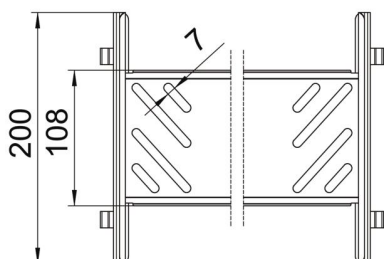

### Törzsadatok

Cikkszám	6069094
1. megnevezés	Összekötő szett
2. megnevezés	Magic kábeltálcákhoz
Gyártó	OBO
Méret	110x200x200
Anyag	acél
Felület	szalaghorganyzott
Felületi szabvány	DIN EN 10346
Legkisebb eladási egység mennyiségegység	1
Súly	50,8 kg
súly-mértékegység	kg/100 darab

### Méretetek

hossz	200 mm
szélesség	200 mm
Magasság	110 mm
lemezvastagság	1 mm
B méret	200 mm