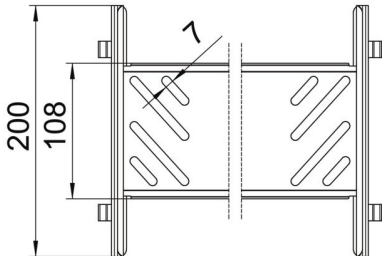

Muszaki adatlap

Magic hosszanti összekötő készlet, A2

Cikkszám: 6069138

Kábeltálcá összekötő gyorsrögzítővel 110 mm oldalmagasságú kábeltálcák és idomdarabok csavar nélküli összekötéséhez.
Az optimalizált építési forma révén az összekötő alkalmas rádiuszok létrehozására és használható hosszkiegénylítő darabként is nagy hőmérsékletingadozások esetén.

A2 rozsdamentes acél, (W. Nr. 1.4301)

2B felületkezelés nélkül, utókezelt

Törzsadatok

Cikkszám	6069138
Típus	KTSMV 120 A2
1. megnevezés	Összekötő szett
2. megnevezés	Magic kábeltálcákhoz
Gyártó	OBO
Méret	110x200x200
Anyag	rozsdamentes acél, 1.4301
Felület	felületkezelés nélkül, utókezelt
Felületi szabvány	
Legkisebb eladási egység	1
menyiségegység	Darab
Súly	50,8 kg
súly-mértékegység	kg/100 darab

Muszaki adatlap

Magic hosszanti összekötő készlet, A2

Cikkszám: 6069138

Méretetek

hossz	200 mm
szélesség	200 mm
Magasság	110 mm
lemezvastagság	1 mm
B méret	200 mm

Műszaki adatok

Kivétel	Hosszanti összekötő
Tűzálló kábelrendszerek –	nem
Alkalmazható rácsos kábeltálcához	nem
Alkalmazható kábelletrához	nem
Alkalmazható kábeltálcához	igen
Alkalmazható magas kábeltartó-rendszerhez	110 mm
Csuklós összekötő, vízszintes	nem
Csuklós összekötő, függőleges	nem
Rozsdamentes acél, maratott	nem
Összekötési mód	Csavar nélküli összekötő