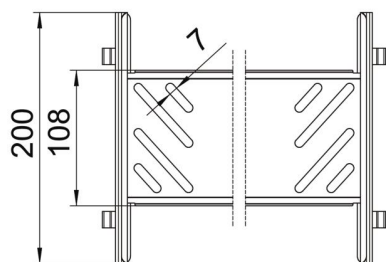

Muszaki adatlap

Magic hosszanti összekötő készlet

Cikkszám: 6069114

Kábeltálcá összekötő gyorsrögzítővel 110 mm oldalmagasságú kábeltálcák és idomdarabok csavar nélküli összekötéséhez.
Az optimalizált építési forma révén az összekötő alkalmas rádiuszok létrehozására és használható hosszkiegénylítő darabként is nagy hőmérsékletingadozások esetén.

St acél

DD szalaghorganyzott Zink/Alumínium, Double Dip

Törzsadatok

Cikkszám	6069114
Típus	KTSMV 115 DD
1. megnevezés	Összekötő szett
2. megnevezés	Magic kábeltálcákhoz
Gyártó	OBO
Méret	110x150x200
Anyag	acél
Felület	szalaghorganyzott Zink/Alumínium, Double Dip
Felületi szabvány	DIN EN 10346
Legkisebb eladási egység	1
menyiségegység	Darab
Súly	48,5 kg
súly-mértékegység	kg/100 darab

Muszaki adatlap

Magic hosszanti összekötő készlet

Cikkszám: 6069114

Méretetek

hossz	200 mm
szélesség	150 mm
Magasság	110 mm
lemezvastagság	1 mm
B méret	150 mm

Műszaki adatok

Kivétel	Hosszanti összekötő
Tűzálló kábelrendszerek –	nem
Alkalmazható rácsos kábeltálcához	nem
Alkalmazható kábelletrához	nem
Alkalmazható kábeltálcához	igen
Alkalmazható magas kábeltartó-rendszerhez	110 mm
Csuklós összekötő, vízszintes	nem
Csuklós összekötő, függőleges	nem
Rozsdamentes acél, maratott	nem
Összekötési mód	Csavar nélküli összekötő