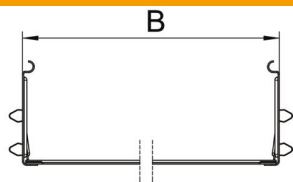

Muszaki adatlap

Magic hosszanti összekötő készlet

Cikkszám: 6069114

Kábeltálcá összekötő gyorsrögzítővel 110 mm oldalmagasságú kábeltálcák és idomdarabok csavar nélküli összekötéséhez.
Az optimalizált építési forma révén az összekötő alkalmas rádiuszok létrehozására és használható hosszkiegénylítő darabként is nagy hőmérsékletingadozások esetén.

St acél

DD szalaghorganyzott Zink/Alumínium, Double Dip

Törzsadatok

Cikkszám	6069114
Típus	KTSMV 115 DD
1. megnevezés	Összekötő szett
2. megnevezés	Magic kábeltálcákhoz
Gyártó	OBO
Méret	110x150x200
Anyag	acél
Felület	szalaghorganyzott Zink/Alumínium, Double Dip
Felületi szabvány	DIN EN 10346
Legkisebb eladási egység	1
menyiségegység	Darab
Súly	48,5 kg
súly-mértékegység	kg/100 darab

Muszaki adatlap

Magic hosszanti összekötő készlet

Cikkszám: 6069114

Méretetek

hossz	200 mm
szélesség	150 mm
Magasság	110 mm
lemezvastagság	1 mm
B méret	150 mm

Műszaki adatok

Kivétel	Hosszanti összekötő
Tűzálló kábelrendszerek –	nem
Alkalmazható rácsos kábeltálcához	nem
Alkalmazható kábelletrához	nem
Alkalmazható kábeltálcához	igen
Alkalmazható magas kábeltartó-rendszerhez	110 mm
Csuklós összekötő, vízszintes	nem
Csuklós összekötő, függőleges	nem
Rozsdamentes acél, maratott	nem
Összekötési mód	Csavar nélküli összekötő