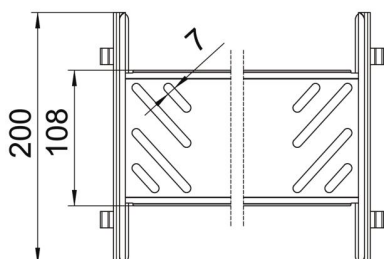

Muszaki adatlap

Magic hosszanti összekötő készlet

Cikkszám: 6069090

Kábeltálcá összekötő gyorsrögzítővel 110 mm oldalmagasságú kábeltálcák és idomdarabok csavar nélküli összekötéséhez.
Az optimalizált építési forma révén az összekötő alkalmas rádiuszok létrehozására és használható hosszkiegénylítő darabként is nagy hőmérsékletingadozások esetén.

St acél

FS szalaghorganyzott

Törzsadatok

Cikkszám	6069090
1. megnevezés	Összekötő szett
2. megnevezés	Magic kábeltálcákhoz
Gyártó	OBO
Méret	110x100x200
Anyag	acél
Felület	szalaghorganyzott
Felületi szabvány	DIN EN 10346
Legkisebb eladási egység mennyiségegység	1
Súly	44,1 kg
súly-mértékegység	kg/100 darab

Muszaki adatlap

Magic hosszanti összekötő készlet

Cikkszám: 6069090

Méretetek

hossz	200 mm
szélesség	100 mm
Magasság	110 mm
lemezvastagság	1 mm
B méret	100 mm

Műszaki adatok

Kivétel	Hosszanti összekötő
Tűzálló kábelrendszerek –	nem
Alkalmazható rácsos kábeltálcához	nem
Alkalmazható kábelletrához	nem
Alkalmazható kábeltálcához	igen
Alkalmazható magas kábeltartó-rendszerhez	110 mm
Csuklós összekötő, vízszintes	nem
Csuklós összekötő, függőleges	nem
Rozsdamentes acél, maratott	nem
Összekötési mód	Csavar nélküli összekötő