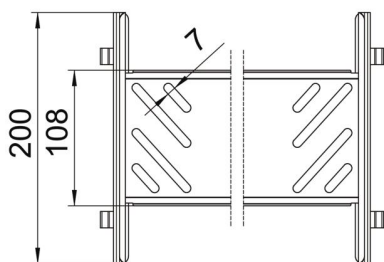

Muszaki adatlap

Magic hosszanti összekötő készlet

Cikkszám: 6069112

Kábeltálcá összekötő gyorsrögzítővel 110 mm oldalmagasságú kábeltálcák és idomdarabok csavar nélküli összekötéséhez.
Az optimalizált építési forma révén az összekötő alkalmas rádiuszok létrehozására és használható hosszkiegénylítő darabként is nagy hőmérsékletingadozások esetén.

St acél

DD szalaghorganyzott Zink/Alumínium, Double Dip

Törzsadatok

Cikkszám	6069112
Típus	KTSMV 110 DD
1. megnevezés	Összekötő szett
2. megnevezés	Magic kábeltálcákhoz
Gyártó	OBO
Méret	110x100x200
Anyag	acél
Felület	szalaghorganyzott Zink/Alumínium, Double Dip
Felületi szabvány	DIN EN 10346
Legkisebb eladási egység	1
menyiségegység	Darab
Súly	44,1 kg
súly-mértékegység	kg/100 darab

Muszaki adatlap

Magic hosszanti összekötő készlet

Cikkszám: 6069112

Méretetek

hossz	200 mm
szélesség	100 mm
Magasság	110 mm
lemezvastagság	1 mm
B méret	100 mm

Műszaki adatok

Kivétel	Hosszanti összekötő
Tűzálló kábelrendszerek –	nem
Alkalmazható rácsos kábeltálcához	nem
Alkalmazható kábelletrához	nem
Alkalmazható kábeltálcához	igen
Alkalmazható magas kábeltartó-rendszerhez	110 mm
Csuklós összekötő, vízszintes	nem
Csuklós összekötő, függőleges	nem
Rozsdamentes acél, maratott	nem
Összekötési mód	Csavar nélküli összekötő