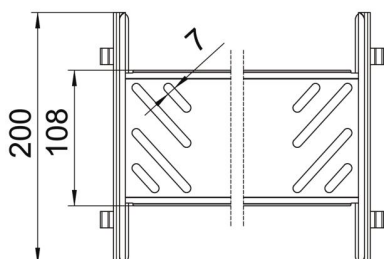

Muszaki adatlap

Magic hosszanti összekötő készlet, A2

Cikkszám: 6069134

Kábeltálcá összekötő gyorsrögzítővel 110 mm oldalmagasságú kábeltálcák és idomdarabok csavar nélküli összekötéséhez.
Az optimalizált építési forma révén az összekötő alkalmas rádiuszok létrehozására és használható hosszkiegénylítő darabként is nagy hőmérsékletingadozások esetén.

A2 rozsdamentes acél, (W. Nr. 1.4301)

2B felületkezelés nélkül, utókezelt

Törzsadatok

Cikkszám	6069134
Típus	KTSMV 110 A2
1. megnevezés	Összekötő szett
2. megnevezés	Magic kábeltálcákhoz
Gyártó	OBO
Méret	110x100x200
Anyag	rozsdamentes acél, 1.4301
Felület	felületkezelés nélkül, utókezelt
Felületi szabvány	
Legkisebb eladási egység	1
menyiségegység	Darab
Súly	44,1 kg
súly-mértékegység	kg/100 darab

Muszaki adatlap

Magic hosszanti összekötő készlet, A2

Cikkszám: 6069134

Méretetek

hossz	200 mm
szélesség	100 mm
Magasság	110 mm
lemezvastagság	1 mm
B méret	100 mm

Műszaki adatok

Kivétel	Hosszanti összekötő
Tűzálló kábelrendszerek –	nem
Alkalmazható rácsos kábeltálcához	nem
Alkalmazható kábelletrához	nem
Alkalmazható kábeltálcához	igen
Alkalmazható magas kábeltartó-rendszerhez	110 mm
Csuklós összekötő, vízszintes	nem
Csuklós összekötő, függőleges	nem
Rozsdamentes acél, maratott	nem
Összekötési mód	Csavar nélküli összekötő