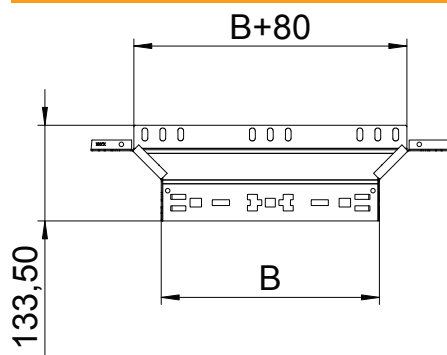

Műszaki adatlap

Magic beépíthető leágazóidom, 85

Rend. sz. 6041574

Beépíthető leágazóidom gyorsösszekötő rendszerrel. 85 mm oldalmagasságú kábelcáchoz.

| | |
|-----------|-------------------|
| St | acél |
| FS | szalaghorganyzott |

Törzsadatok

| | |
|-------------------------------|--------------------|
| cikkszám | 6041574 |
| típus | RAAM 830 FS |
| Méret | 85x300 |
| szerkezeti anyag | acél |
| anyag rövidítése | St |
| Felület | szalaghorganyzott |
| Felület DIN szerint | DIN EN 10346 |
| Felület rövidítése | FS |
| Legkisebb értékesítési egység | 1 darab |
| súly | 71,30 kg/100 darab |

Műszaki adatok

| | |
|----------------------------|--------------------------|
| szélesség | 300,00 mm |
| oldalmagasság | 85,00 mm |
| B méret | 300,00 mm |
| Összekötők kivitele | Integrált összekötő |
| méret | 85x300 mm |
| lemezvastagság | 1,25 mm |
| Alkalmas funkciótartáshoz | <input type="checkbox"/> |
| Pofa-lemezvastagság | 1,25 mm |
| Fenéklemez anyagvastagsága | 1,25 mm |
| NATO lyukkép | <input type="checkbox"/> |
| Rozsdamentes acél, pácolt | <input type="checkbox"/> |
| Nagyfeszítávú kivitel | <input type="checkbox"/> |