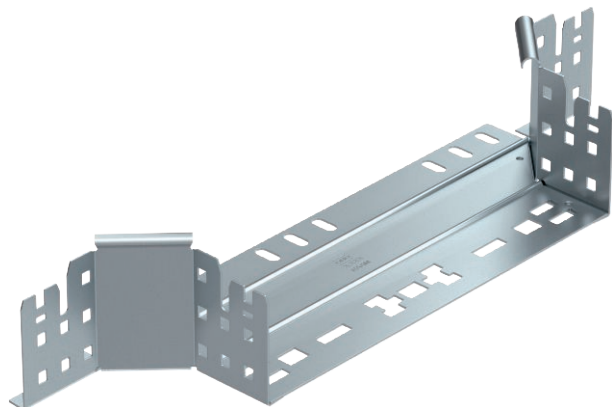

Műszaki adatlap

Magic beépíthető leágazóidom, 85

Rend. sz. 6041574

Beépíthető leágazóidom gyorsösszekötő rendszerrel. 85 mm oldalmagasságú kábelcáchoz.

| | |
|-----------|-------------------|
| St | acél |
| FS | szalaghorganyzott |

Törzsadatok

| | |
|-------------------------------|--------------------|
| cikkszám | 6041574 |
| típus | RAAM 830 FS |
| Méret | 85x300 |
| szerkezeti anyag | acél |
| anyag rövidítése | St |
| Felület | szalaghorganyzott |
| Felület DIN szerint | DIN EN 10346 |
| Felület rövidítése | FS |
| Legkisebb értékesítési egység | 1 darab |
| súly | 71,30 kg/100 darab |

Műszaki adatok

| | |
|----------------------------|--------------------------|
| szélesség | 300,00 mm |
| oldalmagasság | 85,00 mm |
| B méret | 300,00 mm |
| Összekötők kivitele | Integrált összekötő |
| méret | 85x300 mm |
| lemezvastagság | 1,25 mm |
| Alkalmas funkciótartáshoz | <input type="checkbox"/> |
| Pofa-lemezvastagság | 1,25 mm |
| Fenéklemez anyagvastagsága | 1,25 mm |
| NATO lyukkép | <input type="checkbox"/> |
| Rozsdamentes acél, pácolt | <input type="checkbox"/> |
| Nagyfeszítávú kivitel | <input type="checkbox"/> |