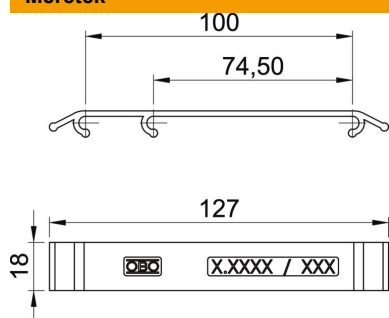

Jelölőtábla rácsos kábeltálcához csavar nélküli rögzítéssel.

A jelölőtábla rácsos kábeltálcára történő rögzítéshez, felerősítése egyszerű rápatintással történik.

PA poliamid

### Törzsadatok

Cikkszám	6017713
Típus	KS GR ZGB
1. megnevezés	Jelölőtábla
2. megnevezés	rácsos kábeltálcákhoz
Gyártó	OBO
Méret	127x18
Szín	sárga; RAL 1018
Anyag	Poliamid
Legkisebb eladási egység	10
menyiségegység	Darab
Súly	0,742 kg
súly-mértékegység	kg/100 darab

## Jelölőtábla

Cikkszám: 6017713

### Méretetek

hossz	127 mm
szélesség	18 mm