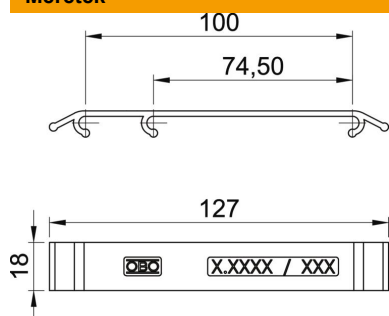

Jelölőtábla rácsos kábeltálcához csavar nélküli rögzítéssel.

A jelölőtábla rácsos kábeltálcára történő rögzítéshez, felerősítése egyszerű rápatintással történik.

PA poliamid

### Törzsadatok

Cikkszám	6017715
Típus	KS GR SGN
1. megnevezés	Jelölőtábla
2. megnevezés	rácsos kábeltálcákhoz
Gyártó	OBO
Méret	127x18
Szín	zöld; RAL 6032
Anyag	Poliamid
Legkisebb eladási egység	10
mennyiségegység	Darab
Súly	0,763 kg
súly-mértékegység	kg/100 darab

## Jelölőtábla

Cikkszám: 6017715

### Méretetek

hossz	127 mm
szélesség	18 mm