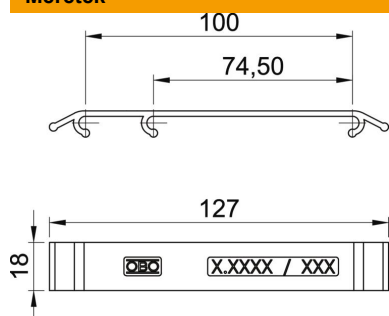

Jelölőtábla rácsos kábeltálcához csavar nélküli rögzítéssel.

A jelölőtábla rácsos kábeltálcára történő rögzítéshez, felerősítése egyszerű rápatintással történik.

PA poliamid

Törzsadatok

Cikkszám	6017712
Típus	KS GR OR
1. megnevezés	Jelölőtábla
2. megnevezés	rácsos kábeltálcákhoz
Gyártó	OBO
Méret	127x18
Szín	narancs; RAL 2003
Anyag	Poliamid
Legkisebb eladási egység	10
mennyiségegység	Darab
Súly	0,763 kg
súly-mértékegység	kg/100 darab

Muszaki adatlap

Jelölőtábla

Cikkszám: 6017712

Méretetek

hossz	127 mm
szélesség	18 mm

Műszaki adatok

Öntapadós rögzítés	nem
Figyelmeztető jelöléssel / szimbólummal	nem
Figyelmeztető jelöléssel / szöveggel	igen
utánvilágító	nem
Tartozékok fajtája	egyéb
Tartozékok	igen
Pótalkatrész	nem