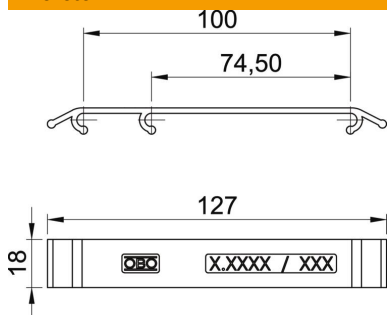

Jelölőtábla rácsos kábeltálcához csavar nélküli rögzítéssel.

A jelölőtábla rácsos kábeltálcára történő rögzítéshez, felerősítése egyszerű rápatintással történik.

PA poliamid

Törzsadatok

| | |
|--------------------------|--------------------------|
| Cikkszám | 6017710 |
| Típus | KS GR LGR |
| 1. megnevezés | jelölőtábla |
| 2. megnevezés | rácsos kábeltálcához V2A |
| Gyártó | OBO |
| Méret | 127x18 |
| Szín | világosszürke; RAL 7035 |
| Anyag | Poliamid |
| Legkisebb eladási egység | 10 |
| mennyiségegység | Darab |
| Súly | 0,769 kg |
| súly-mértékegység | kg/100 darab |

Muszaki adatlap

Jelölőtábla

Cikkszám: 6017710

Méretetek

| | |
|-----------|--------|
| hossz | 127 mm |
| szélesség | 18 mm |

Műszaki adatok

| | |
|---|-------|
| Öntapadós rögzítés | nem |
| Figyelmeztető jelöléssel / szimbólummal | nem |
| Figyelmeztető jelöléssel / szöveggel | igen |
| utánvilágító | nem |
| Tartozékok fajtája | egyéb |
| Tartozékok | igen |
| Pótalkatrész | nem |