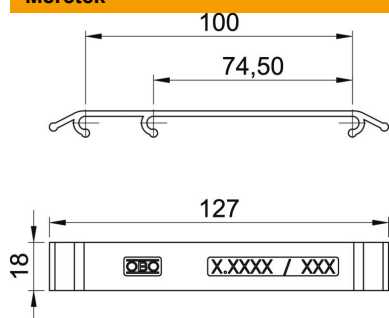

Jelölőtábla rácsos kábeltálcához csavar nélküli rögzítéssel.

A jelölőtábla rácsos kábeltálcára történő rögzítéshez, felerősítése egyszerű rápatintással történik.

PA poliamid

### Törzsadatok

Cikkszám	6017714
Típus	KS GR LBL
1. megnevezés	Jelölőtábla
2. megnevezés	rácsos kábeltálcákhoz
Gyártó	OBO
Méret	127x18
Szín	világoskék; RAL 5012
Anyag	Poliamid
Legkisebb eladási egység	10
mennyiségegység	Darab
Súly	0,763 kg
súly-mértékegység	kg/100 darab

## Jelölőtábla

Cikkszám: 6017714

### Méretetek

hossz	127 mm
szélesség	18 mm