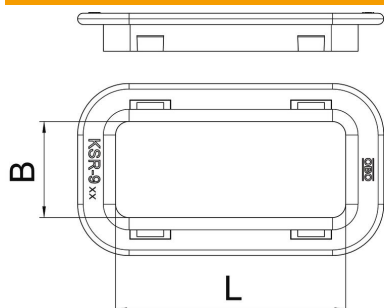

Muszaki adatlap

Kábelvédő gyűrű, 925 PE

Cikkszám: 6066688

Kábelvédő gyűrű AZ-szerelőcsatornák és fénycsőtartó-sínek fenékátvezetéseihez.

PE Polietilén

Törzsadatok

Cikkszám	6066688
Típus	KSR-925 PE
1. megnevezés	kábelvédő gyűrű
2. megnevezés	padlóátvezetés AZ
Gyártó	OBO
Méret	105x62
Szín	világos- szürke
Anyag	polietilén
Legkisebb eladási egység mennyiségegység	25 Darab
Súly	1,04 kg
súly-mértékegység	kg/100 darab

Méretek

b méret	58 mm
L méret	101 mm

Műszaki adatlap

Kábelvédő gyűrű, 925 PE

Cikkszám: 6066688

Műszaki adatok

Építési forma	Fröccsöntött idom
Oldalkivezetéses	Kábeltálca
Halogénmentes	igen