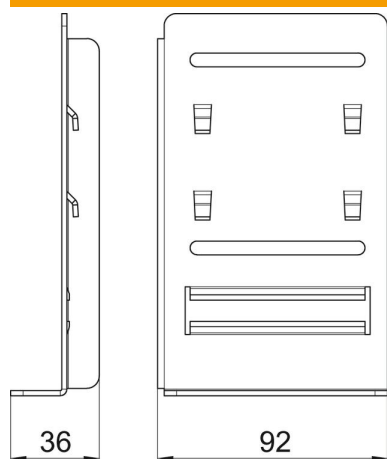

Muszaki adatlap

Összekötőprofil 170 mm széles csatornához

Cikkszám: 6279810

Stabilizáló profil 170-es névleges szélességű Rapid 80 szerelvénybeépítő csatornák konzolos szereléséhez.

St acél

FS szalaghorganyzott

Törzsadatok

Cikkszám	6279810
Típus	KSP170
1. megnevezés	Összekötő profil
2. megnevezés	GS 170-hez konzolra
Gyártó	OBO
Méret	152x92x36
Anyag	acél
Felület	szalaghorganyzott
Felületi szabvány	DIN EN 10346
Legkisebb eladási egység mennyiségegység	1
Súly	23,5 kg
súly-mértékegység	kg/100 darab

Muszaki adatlap

Összekötőprofil 170 mm széles csatornához

Cikkszám: 6279810

Méretek

hossz	92 mm
szélesség	36 mm
Magasság	152 mm

Műszaki adatok

beépítési helyzet	vízszintes
Halogénmentes	igen