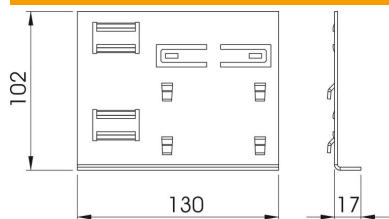

Muszaki adatlap

Fali konzol adapter KS70110, GK csatornához,
csatornaszélesség 110 mm
Cikkszám: 6279802

Falikonzol adapter GK70110 szerelvénybeépítő csatornák falikonzolkra történő szereléséhez.

St acél

FS szalaghorganyzott

Törzsadatok

Cikkszám	6279802
Típus	KS70110
1. megnevezés	Falikonzol adapter
2. megnevezés	GK70110-hez
Gyártó	OBO
Méret	128x102x27mm
Anyag	acél
Felület	szalaghorganyzott
Felületi szabvány	DIN EN 10346
Legkisebb eladási egység mennyiségegység	1 Darab
Súly	22 kg
súly-mértékegység	kg/100 darab

Műszaki adatlap

Fali konzol adapter KS70110, GK csatornához,
csatornaszélesség 110 mm
Cikkszám: 6279802

Méretetek

hossz	130 mm
szélesség	102 mm
Magasság	17 mm

Műszaki adatok

Kivitel	Oldalfali rögzítés
Rögzítési mód	rápattintható
csatornamérethez	70x110 mm
Védettség	IP30
Schutzgrad IK-Code	IK08
Alkalmazási hőmérséklet-tartomány max.	60 °C
Alkalmazási hőmérséklet-tartomány min.	-15 °C