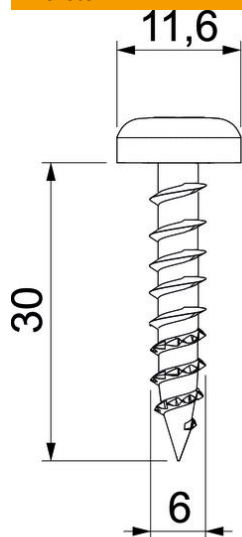

Muszaki adatlap

Schraube für Trennstegbefestigung, KRS 6x30

Cikkszám: 3498100

Schraube mit speziellen Fräsrippen für Brandschutzkanal PYROLINE® Con S, zur Befestigung von Trennstegen im Kanal.

St

acél

GTP

galvanikusan horganyzott, átlátszóra passzivalva

Törzsadatok

Cikkszám	3498100
Típus	KRS 6x30
1. megnevezés	Csavar
2. megnevezés	bordázott
Gyártó	OBO
Méret	6x30
Anyag	acél
Felület	galvanikusan horganyzott, átlátszóra passzivalva
Felületi szabvány	
Legkisebb eladási egység	200
menyiségegység	Darab
Súly	0,276 kg
súly-mértékegység	kg/100 darab

Muszaki adatlap

Schraube für Trennstegbefestigung, KRS 6x30

Cikkszám: 3498100

Méreték

D méret	11,6 mm
d méret	6 mm
L méret	30 mm

Műszaki adatok

Menet átmérője ST	6
Fejforma	egyéb
Csavaros rögzítéstechnikai elemek	Torx