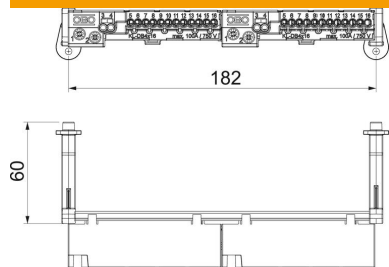

### Törzsadatok

Cikkszám	2008922
Típus	KLS-SDB 12S
1. megnevezés	Sorkapocs blokk
2. megnevezés	rugós sorkapoccsal
Gyártó	OBO
Méret	184x15x4
Legkisebb eladási egység	1
mennyiségegység	Darab
Súly	21,37 kg
súly-mértékegység	kg/100 darab

## Méreték

hossz	184 mm
szélesség	15 mm
Magasság	4 mm

## Műszaki adatok

Keresztmetszet	2,5 mm <sup>2</sup>
----------------	---------------------