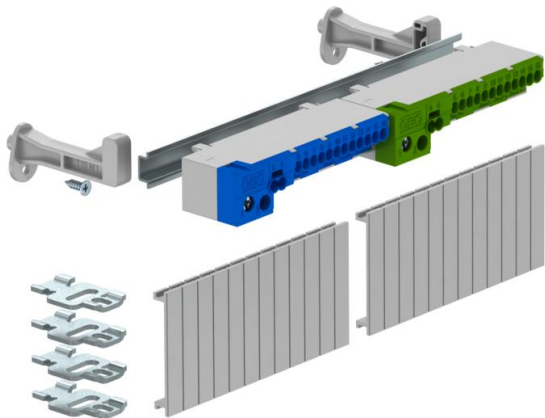

## Sorkapocs készlet rugós sorkapoccsal SDB 12-höz

Cikkszám: 2008922

Sorkapocsblokk az SDB sorozatú kiselosztókhoz. A szettek az SDB 12... sorozatszámú kiselosztók bővítéséhez és szerelvényezéséhez alkalmazhatók. A rugós sorkapocsblokk a következőket tartalmazza: szerelési segédlet; modultakaró; kalapsín a megfelelő tartó- és rögzítő elemekkel; egy védővezető és egy nullavezető sorkapocs 2-2 csavaros csatlakozókapoccsal (16/25 mm<sup>2</sup>), továbbá 2x4 mm<sup>2</sup>, illetve 12x2,5 mm<sup>2</sup> rugós sorkapoccsal.

### Törzsadatok

Cikkszám	2008922
Típus	KLS-SDB 12S
1. megnevezés	Sorkapocs blokk
2. megnevezés	rugós sorkapoccsal
Gyártó	OBO
Méret	184x15x4
Legkisebb eladási egység	1
mennyiségegység	Darab
Súly	21,37 kg
súly-mértékegység	kg/100 darab

# Műszaki adatlap

Sorkapocs készlet rugós sorkapoccsal SDB 12-höz

Cikkszám: 2008922

## Méreték

hossz	184 mm
szélesség	15 mm
Magasság	4 mm