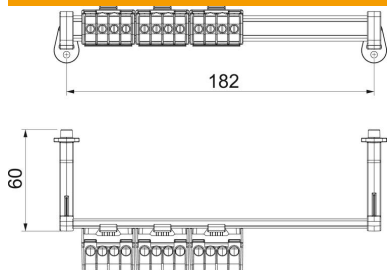

### Törzsadatok

Cikkszám	2008892
Típus	KLS-SDB 12
1. megnevezés	Sorkapocs készlet
2. megnevezés	csavaros sorkapoccsal
Gyártó	OBO
Méret	184x15x4
Legkisebb eladási egység	1
mennyiségegység	Darab
Súly	22,37 kg
súly-mértékegység	kg/100 darab

## Méreték

hossz	184 mm
szélesség	20,5 mm
Magasság	31 mm

## Műszaki adatok

Kapocshelyek száma pólusonként	12
Névleges keresztmetszet max.	16 mm <sup>2</sup>
Névleges keresztmetszet min.	6 mm <sup>2</sup>
Névleges feszültség	450 V
Névleges áramerősség	100 A