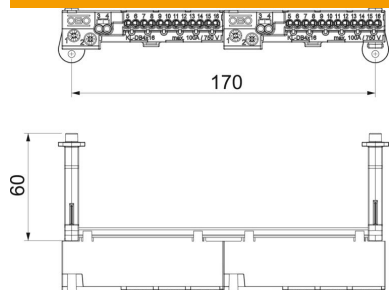

Muszaki adatlap

Rugós sorkapocsblokk SDB 09-hez

Cikkszám: 2008918

Sorkapocsblokk az SDB sorozatú kiselosztókhoz. A szettek az SDB 09... sorozatszámú kiselosztók bővítéséhez és szerelvényezéséhez alkalmazhatók. A rugós sorkapocsblokk a következőket tartalmazza: szerelési segédlet; modultakaró; kalapsín a megfelelő tartó- és rögzítő elemekkel; egy védővezető és egy nullavezető sorkapocs 2-2 csavaros csatlakozókapocccsal (16/25 mm²), továbbá 2x4 mm², illetve 12x2,5 mm² rugós sorkapocccsal.

CE

Törzsadatok

Cikkszám	2008918
Típus	KLS-SDB 09S
1. megnevezés	Sorkapocs blokk
2. megnevezés	rugós sorkapocccsal
Gyártó	OBO
Méret	172x15x4
Legkisebb eladási egység	1
mennyiségegység	Darab
Súly	23,64 kg
súly-mértékegység	kg/100 darab

Műszaki adatlap

Rugós sorkapocsblokk SDB 09-hez

Cikkszám: 2008918

Méreték

hossz	172 mm
szélesség	15 mm
Magasság	4 mm

Műszaki adatok

Keresztmetszet	2,5 mm ²
----------------	---------------------