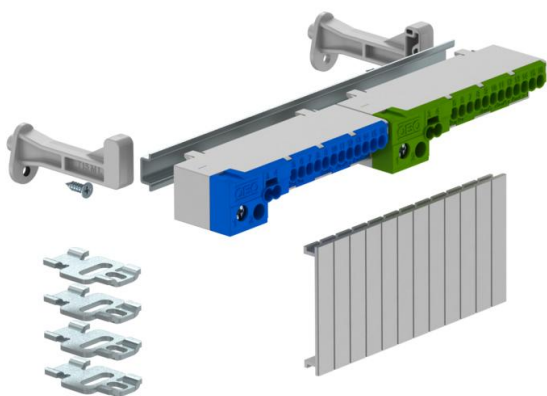

Muszaki adatlap

Rugós sorkapocsblokk SDB 09-hez

Cikkszám: 2008918

Sorkapocsblokk az SDB sorozatú kiselosztókhoz. A szettek az SDB 09... sorozatszámú kiselosztók bővítéséhez és szerelvényezéséhez alkalmazhatók. A rugós sorkapocsblokk a következőket tartalmazza: szerelési segédlet; modultakaró; kalapsín a megfelelő tartó- és rögzítő elemekkel; egy védővezető és egy nullavezető sorkapocs 2-2 csavaros csatlakozókapocccsal (16/25 mm²), továbbá 2x4 mm², illetve 12x2,5 mm² rugós sorkapocccsal.

CE

Törzsadatok

Cikkszám	2008918
Típus	KLS-SDB 09S
1. megnevezés	Sorkapocs blokk
2. megnevezés	rugós sorkapocccsal
Gyártó	OBO
Méret	172x15x4
Legkisebb eladási egység	1
mennyiségegység	Darab
Súly	23,64 kg
súly-mértékegység	kg/100 darab

Műszaki adatlap

Rugós sorkapocsblokk SDB 09-hez

Cikkszám: 2008918

Méreték

hossz	172 mm
szélesség	15 mm
Magasság	4 mm

Műszaki adatok

Keresztmetszet	2,5 mm ²
----------------	---------------------