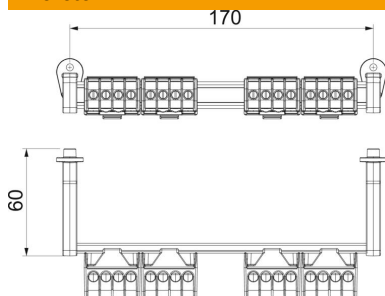

Muszaki adatlap

Csavaros sorkapocsblokk SDB 09-hez

Cikkszám: 2008888

Sorkapocsblokk az SDB sorozatú kiselosztókhoz. A szettek az SDB 09... sorozatszámú kiselosztók bővítéséhez és szerelvényezéséhez alkalmazhatók. A csavaros sorkapocsblokk a következőket tartalmazza: Szerelési útmutató; kalapsín megfelelő tartóval és rögzítő anyagokkal; védővezető kapocs 16 mm²; nullavezető kapocs 16 mm²

Törzsadatok

| | |
|--------------------------|------------------------|
| Cikkszám | 2008888 |
| Típus | KLS-SDB 09 |
| 1. megnevezés | Sorkapocs készlet |
| 2. megnevezés | csavaros sorkapocccsal |
| Gyártó | OBO |
| Méret | 172x15x4 |
| Legkisebb eladási egység | 1 |
| mennyiségegység | Darab |
| Súly | 14,42 kg |
| súly-mértékegység | kg/100 darab |

Muszaki adatlap

Csavaros sorkapocsblokk SDB 09-hez

Cikkszám: 2008888

Méretetek

| | |
|-----------|---------|
| hossz | 172 mm |
| szélesség | 20,5 mm |
| Magasság | 31 mm |

Műszaki adatok

| | |
|--------------------------------|--------------------|
| Kapocshelyek száma pólusonként | 8 |
| Névleges keresztmetszet max. | 16 mm ² |
| Névleges keresztmetszet min. | 6 mm ² |
| Névleges feszültség | 450 V |
| Névleges áramerősség | 100 A |