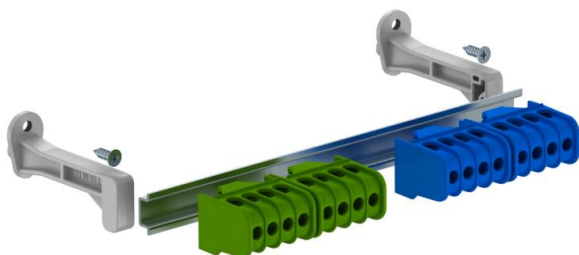

Muszaki adatlap

Csavaros sorkapocsblokk SDB 09-hez

Cikkszám: 2008888

Sorkapocsblokk az SDB sorozatú kiselosztókhoz. A szettek az SDB 09... sorozatszámú kiselosztók bővítéséhez és szerelvényezéséhez alkalmazhatók. A csavaros sorkapocsblokk a következőket tartalmazza: Szerelési útmutató; kalapsín megfelelő tartóval és rögzítő anyagokkal; védővezető kapocs 16 mm²; nullavezető kapocs 16 mm²

Törzsadatok

| | |
|--------------------------|------------------------|
| Cikkszám | 2008888 |
| Típus | KLS-SDB 09 |
| 1. megnevezés | Sorkapocs készlet |
| 2. megnevezés | csavaros sorkapocccsal |
| Gyártó | OBO |
| Méret | 172x15x4 |
| Legkisebb eladási egység | 1 |
| mennyiségegység | Darab |
| Súly | 14,42 kg |
| súly-mértékegység | kg/100 darab |

Muszaki adatlap

Csavaros sorkapocsblokk SDB 09-hez

Cikkszám: 2008888

Méretetek

| | |
|-----------|---------|
| hossz | 172 mm |
| szélesség | 20,5 mm |
| Magasság | 31 mm |

Műszaki adatok

| | |
|--------------------------------|--------------------|
| Kapocshelyek száma pólusonként | 8 |
| Névleges keresztmetszet max. | 16 mm ² |
| Névleges keresztmetszet min. | 6 mm ² |
| Névleges feszültség | 450 V |
| Névleges áramerősség | 100 A |