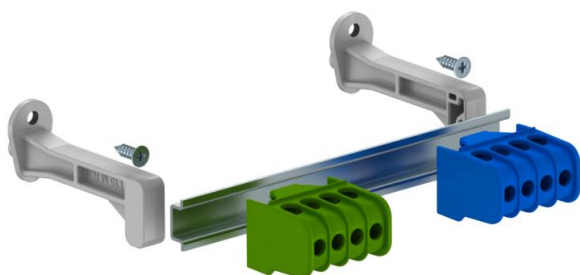

Muszaki adatlap

Csavaros sorkapocsblokk SDB 03-hoz

Cikkszám: 2008880

Sorkapocsblokk az SDB sorozatú kiselosztókhoz. A szettek az SDB 03... sorozatszámú kiselosztók bővítéséhez és szerelvényezéséhez alkalmazhatók. A csavaros sorkapocsblokk a következőket tartalmazza: Szerelési útmutató; kalapsín megfelelő tartóval és rögzítő anyagokkal; védővezető kapocs 16 mm²; nullavezető kapocs 16 mm²

Törzsadatok

Cikkszám	2008880
Típus	KLS-SDB 03
1. megnevezés	Sorkapocs készlet
2. megnevezés	csavaros sorkapocccsal
Gyártó	OBO
Méret	82x15x4
Legkisebb eladási egység mennyiségegység	1 Darab
Súly	8,87 kg
súly-mértékegység	kg/100 darab

Muszaki adatlap

Csavaros sorkapocsblokk SDB 03-hoz

Cikkszám: 2008880

Méretetek

hossz	122 mm
szélesség	20,5 mm
Magasság	31 mm

Műszaki adatok

Kapocshelyek száma pólusonként	4
Névleges keresztmetszet max.	16 mm ²
Névleges keresztmetszet min.	6 mm ²
Névleges feszültség	450 V
Névleges áramerősség	100 A