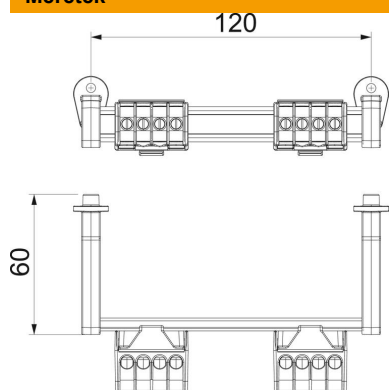

Muszaki adatlap

Csavaros sorkapocsblokk SDB 03-hoz

Cikkszám: 2008880

Sorkapocsblokk az SDB sorozatú kiselosztókhoz. A szettek az SDB 03... sorozatszámú kiselosztók bővítéséhez és szerelvényezéséhez alkalmazhatók. A csavaros sorkapocsblokk a következőket tartalmazza: Szerelési útmutató; kalapsín megfelelő tartóval és rögzítő anyagokkal; védővezető kapocs 16 mm²; nullavezető kapocs 16 mm²

Törzsadatok

Cikkszám	2008880
Típus	KLS-SDB 03
1. megnevezés	Sorkapocs készlet
2. megnevezés	csavaros sorkapocccsal
Gyártó	OBO
Méret	82x15x4
Legkisebb eladási egység mennyiségegység	1 Darab
Súly	8,87 kg
súly-mértékegység	kg/100 darab

Muszaki adatlap

Csavaros sorkapocsblokk SDB 03-hoz

Cikkszám: 2008880

Méretetek

hossz	122 mm
szélesség	20,5 mm
Magasság	31 mm

Műszaki adatok

Kapocshelyek száma pólusonként	4
Névleges keresztmetszet max.	16 mm ²
Névleges keresztmetszet min.	6 mm ²
Névleges feszültség	450 V
Névleges áramerősség	100 A