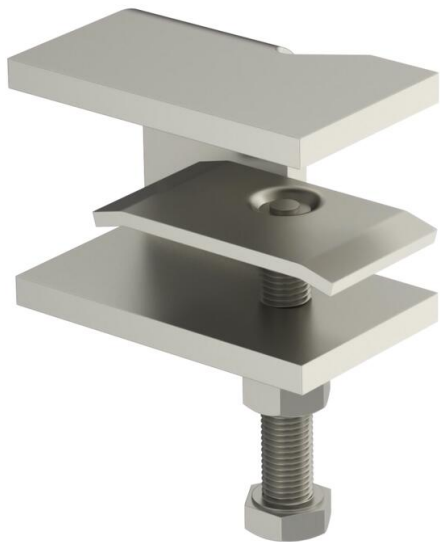

Muszaki adatlap

Kábellétra szorítóelem nyomólappal 52 A2

Cikkszám: 6221075

Szorítóelem a kábellétra acélszerkezeten történő rögzítéséhez.

A2 rozsdamentes acél, (W. Nr. 1.4301)

2B felületkezelés nélkül, utókezelt

Törzsadatok

Cikkszám	6221075
Típus	KLL 52 MD A2
1. megnevezés	rögzítőelem nyomólappal
2. megnevezés	kábellétrához
Gyártó	OBO
Méret	52x88x5
Anyag	rozsdamentes acél, 1.4301
Felület	felületkezelés nélkül, utókezelt
Felületi szabvány	
Legkisebb eladási egység	10
mennyiségegység	Darab
Súly	26,352 kg
súly-mértékegység	kg/100 darab

Muszaki adatlap

Kábellétra szorítóelem nyomólappal 52 A2

Cikkszám: 6221075

Méreték